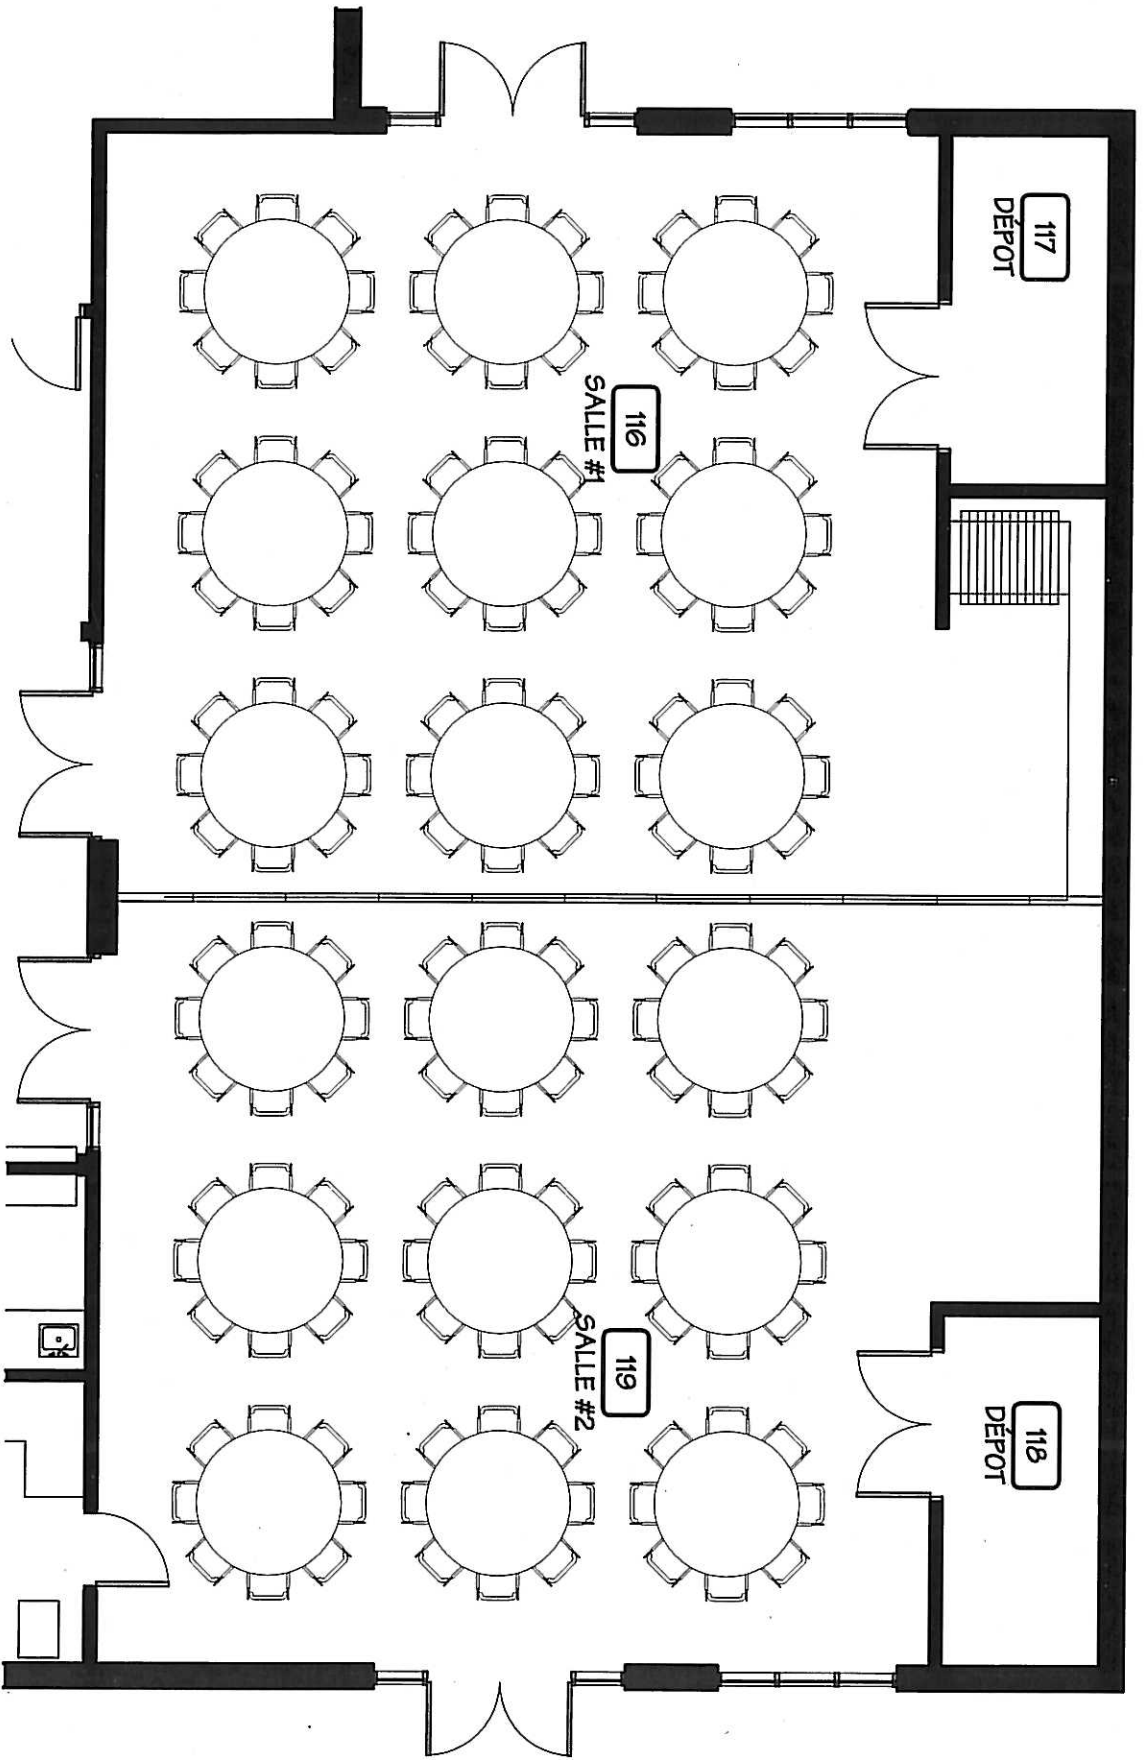

125
SALLE #3

Chalet d'accueil

Parc du Domaine Vert, Mirabel, Qc

CAPACITÉ DE LA SALLE YON-LABRIE

48 PERSONNES

Chalet d'accueil
Parc du Domaine Vert, Mirabel, Qc

CAPACITÉ DE LA SALLE ANDRÉ-OUMET
SALE 1 = 72 PERSONNES ET SALE 2 = 72 PERSONNES